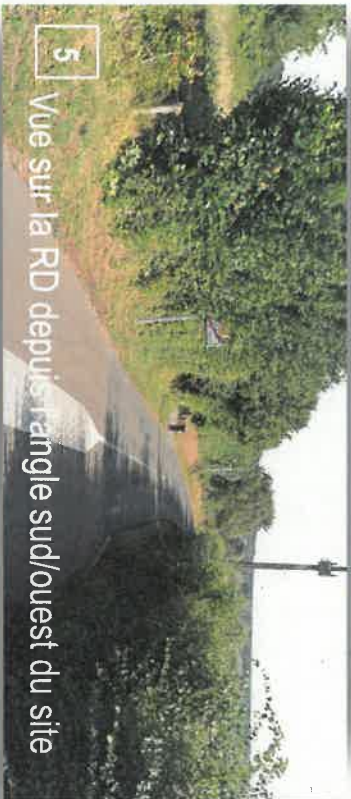

# Permis d'aménager des Roses

PA 6 – Photographies situant  
le terrain dans  
l'environnement proche

Arts des Villes  
Et des Champs

urbago  
Atelier d'urbanisme

2 bis rue Raymond Miegnon  
49630 CORNE/LOIRE AULHION  
02.52.35.04.92 [urbago@stn.fr](mailto:urbago@stn.fr)

## PA 6- Photographies situant le terrain dans l'environnement proche

4 Vue sur l'accès depuis la rue du Clos de Beaumont

5 Vue sur la RD depuis l'angle sud/ouest du site

2 Vue sur la haie bocagère centrale depuis la RD