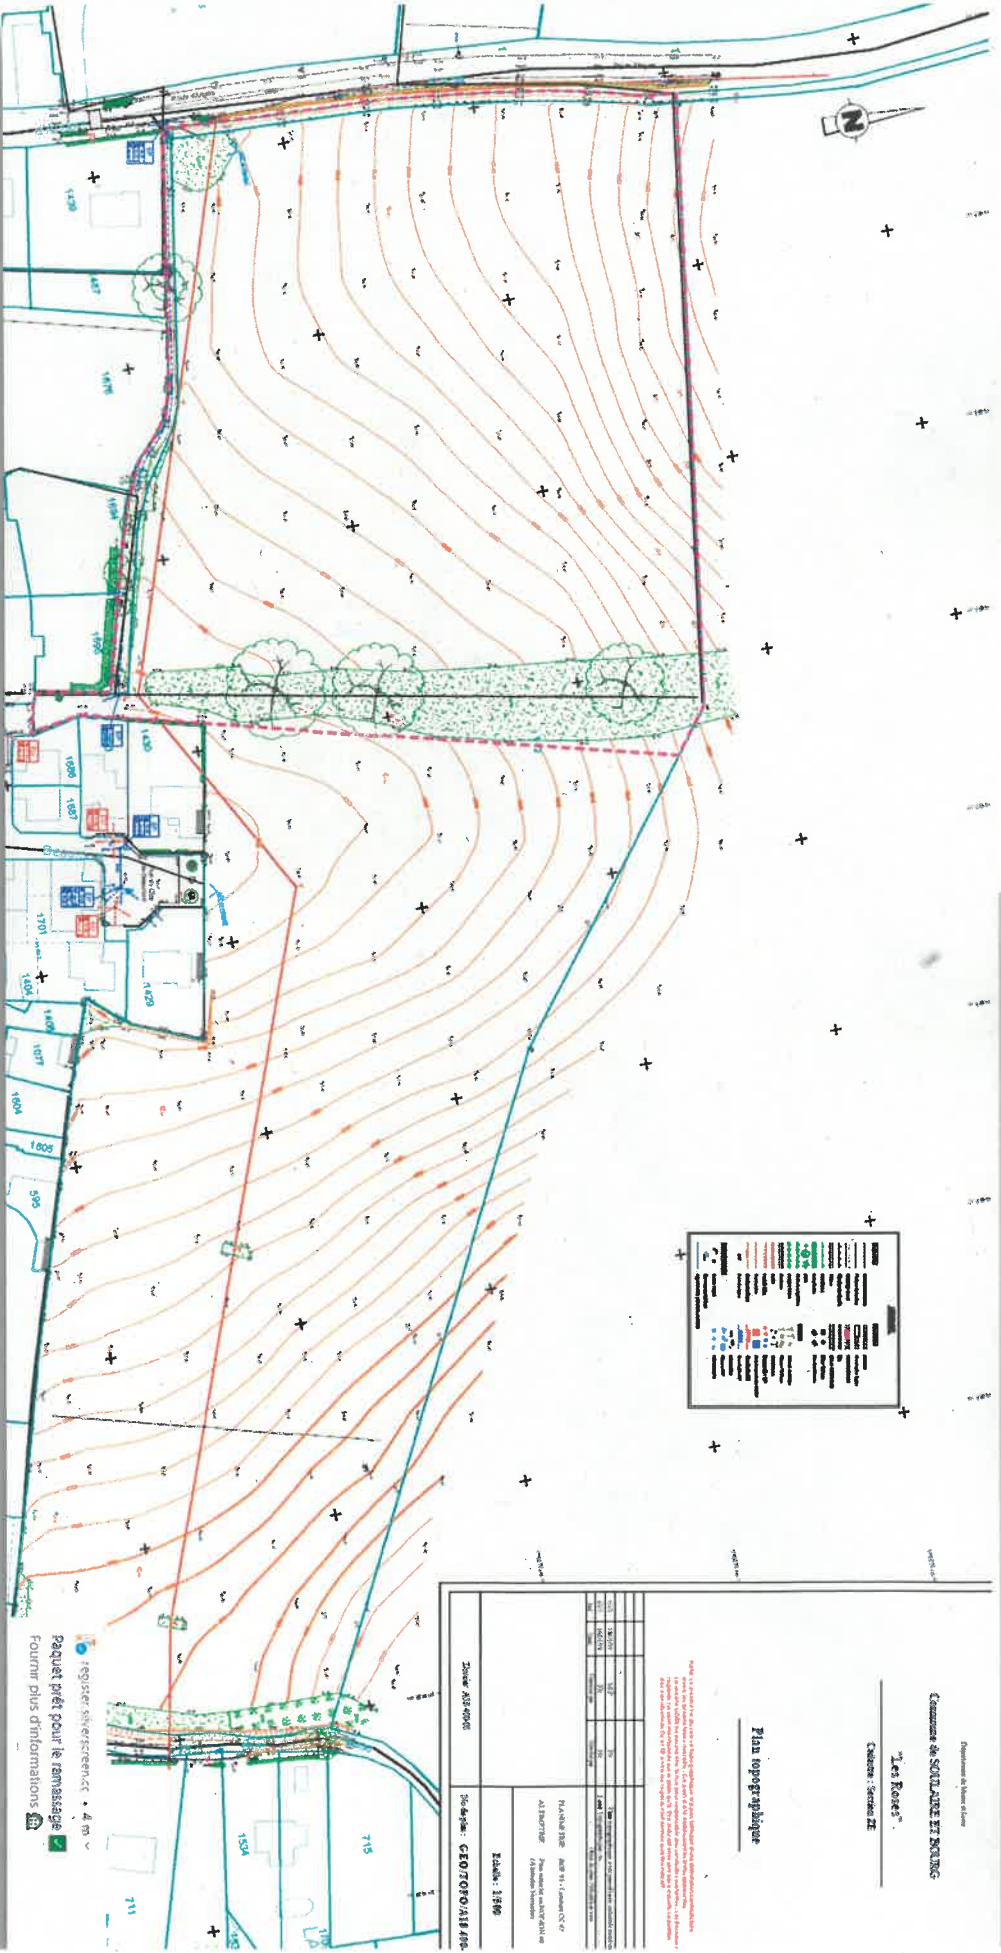

Place de la Mairie

49460 Soulaire et bourg

02 41 32 07 00

Permis d'aménager des Roses

PA 3 – Plan de l'état actuel

**Arts des Villes
Et des Champs**

urbago

Atelier d'urbanisme

2 bis rue Raymond Maignan
49630 CORNE/LOIRE AUTRIION
02.52.35.04.92 urbago@sfr.fr

PRAGMA
INGÉNIERIE

PERMIS D'AMENAGER DES ROSES
PA 3 – Plan de l'Etat actuel

Périmètre du permis
 d'aménager